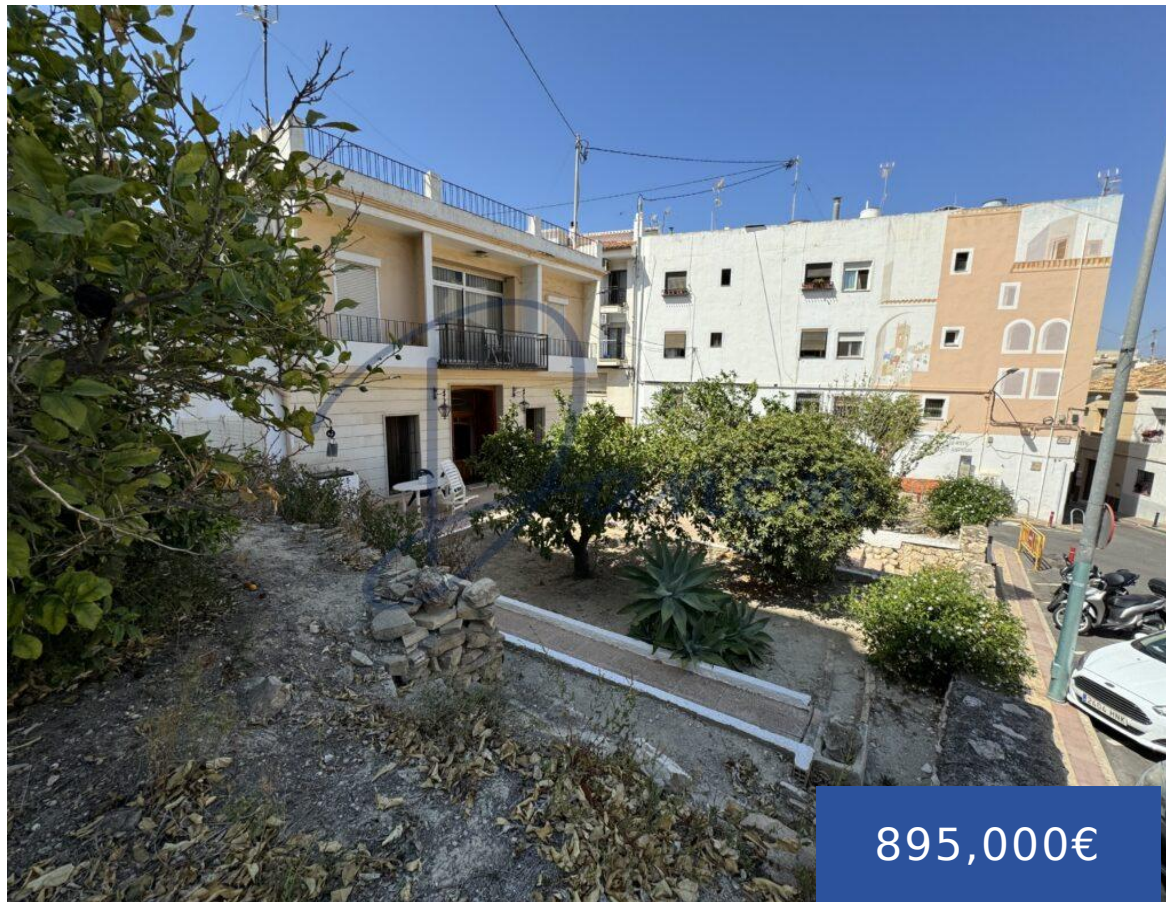

BOUWPERCEEL IN CALPE<https://daneninmobiliaria.com>**895,000€**

• Perceel

In het centrum van Calpe doet zich een geweldige kans voor voor investeerders en projectontwikkelaars die op zoek zijn naar een project met veel potentieel. Het betreft een stedelijk perceel met een uitzonderlijke ligging, op een hoek en met een gevel die direct uitkijkt op een gezellig plein, op de kruising van de straten El [...]