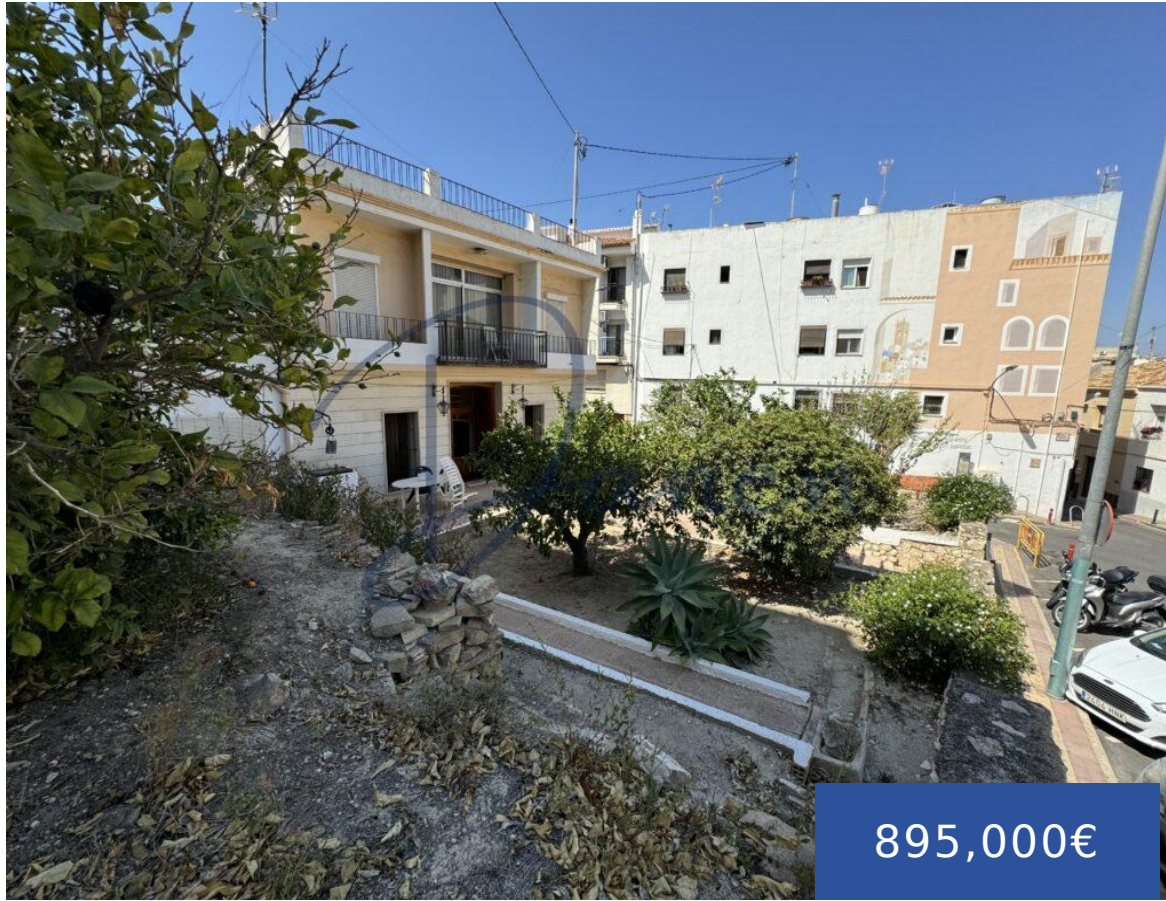

PARCELA URBANA EN CALPE

<https://daneninmobiliaria.com>

895,000€

• Parcela

En pleno centro de Calpe se presenta una magnífica ocasión para inversores y promotores que buscan un proyecto con gran potencial. Se trata de un solar urbano con una ubicación excepcional, haciendo esquina y con fachada directa a una agradable plaza, en la confluencia de las calles El Salvador y Alicante. El terreno cuenta con [...]

Datos Basicos

Fecha Agregada : Agregado hace 3 meses

Tipo: Parcela

Población: Calpe

Referencia: 26007

Provincia: Alicante