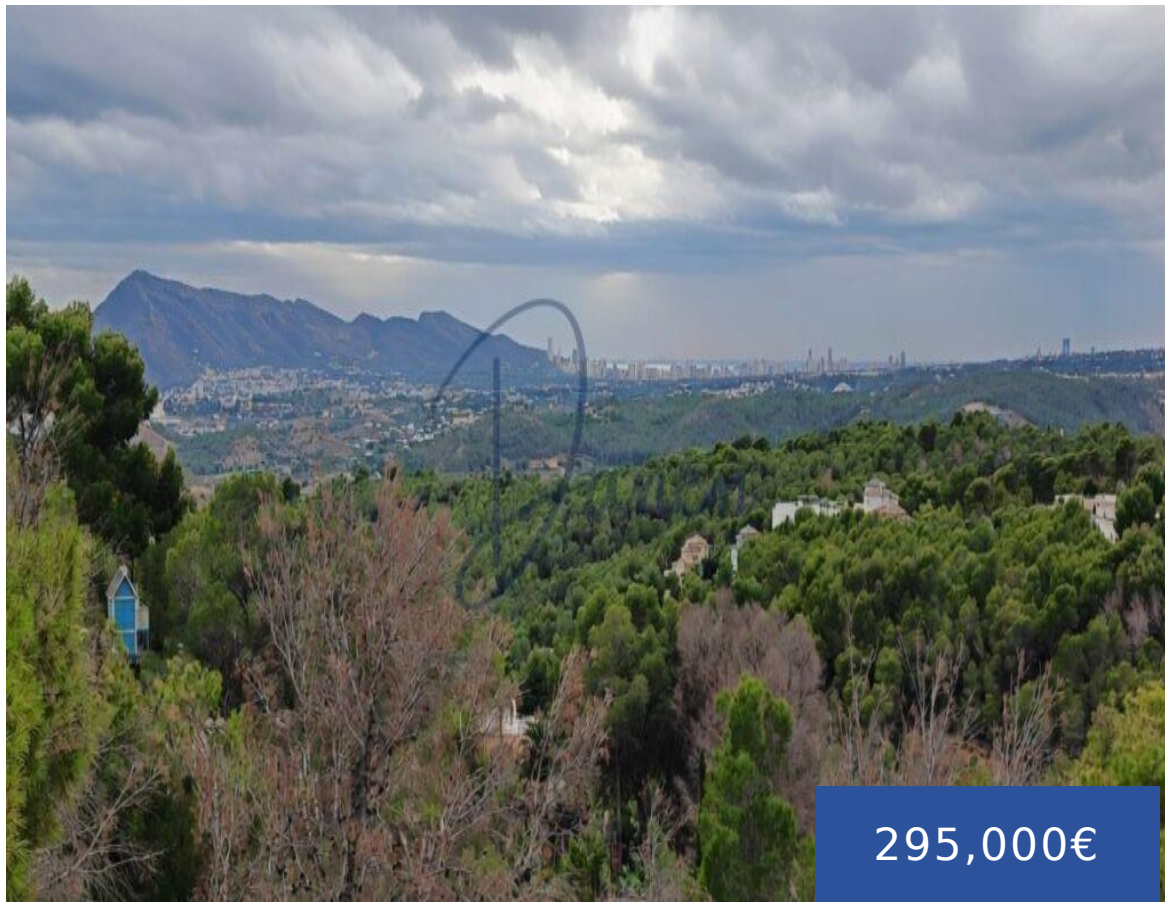

# PARCELA URBANA EN ALTEA (EL PARADISO)

<https://daneninmobiliaria.com>

295,000€

• Parcela

Suelo urbano en venta con vistas al skyline de Benidorm y Albir Se ofrece magnífica parcela urbana de 1.265 m<sup>2</sup>, ideal para la construcción de una vivienda unifamiliar. La parcela destaca por sus impresionantes vistas panorámicas al skyline de Benidorm y Albir, un entorno privilegiado que combina mar, ciudad y naturaleza. Está ubicada en una [...]