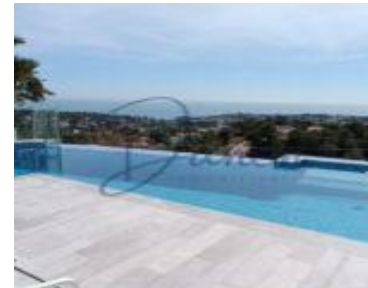

# VILLA DE LUJO CON VISTAS AL MAR EN BENISSA

<https://daneninmobiliaria.com>

3,900,000€

- 4 hab
- 5 baños
- Chalet

Ubicada en una de las zonas residenciales más exclusivas de Benissa, esta extraordinaria villa contemporánea ofrece impresionantes vistas panorámicas al mar Mediterráneo y al emblemático Peñón de Ifach, uno de los paisajes más icónicos de la Costa Blanca. La propiedad se asienta sobre una generosa parcela de 1.576 m<sup>2</sup> y cuenta con 413 m<sup>2</sup> construidos, [...]